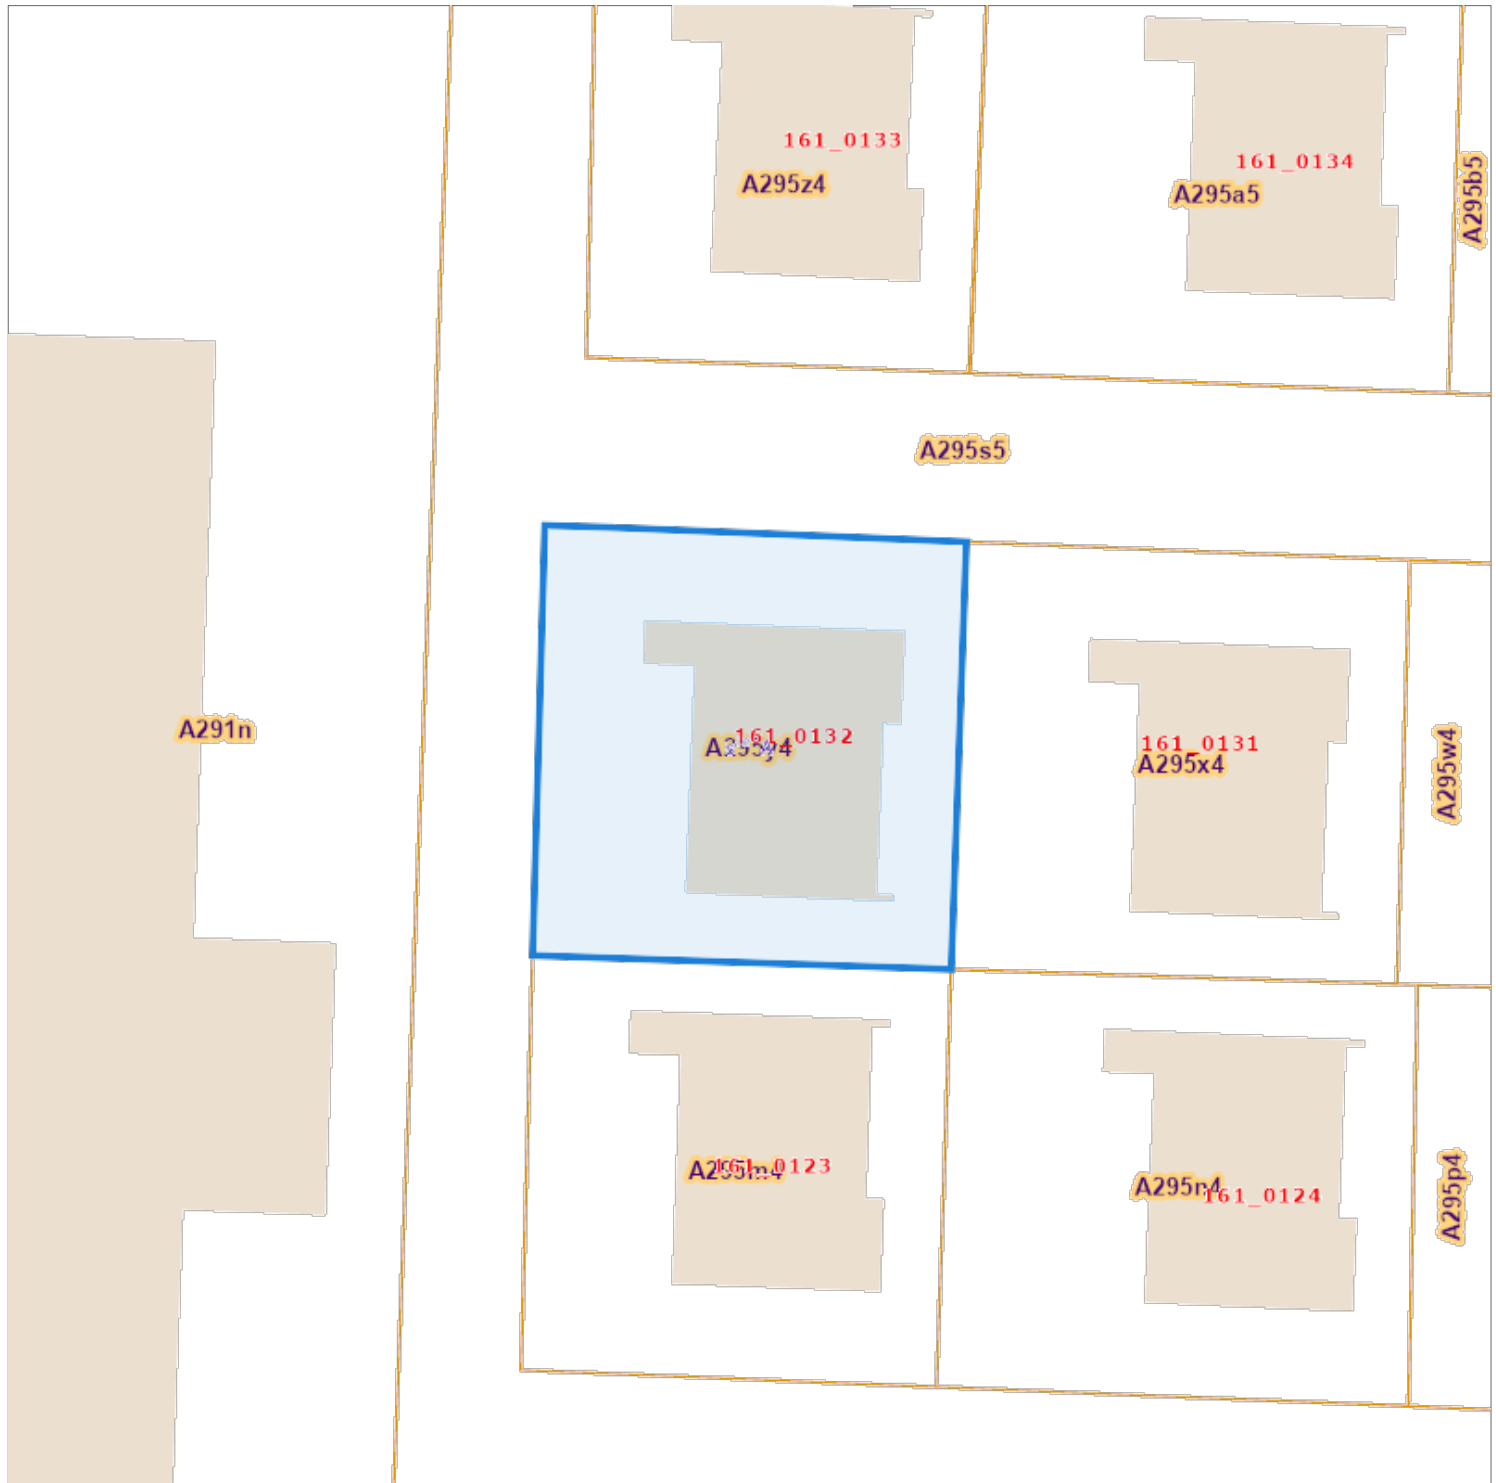

Opzoeking kadaster

Meest recente toestand

Referentie van het dossier: 2025-0244/001

Schaal: 1:250

Percelen:

Capakey	Adres	Geïdentificeerd door
35021A0295/00Y004	Grotestraat 161/ 132, 8420 Vlissegem	Capakey